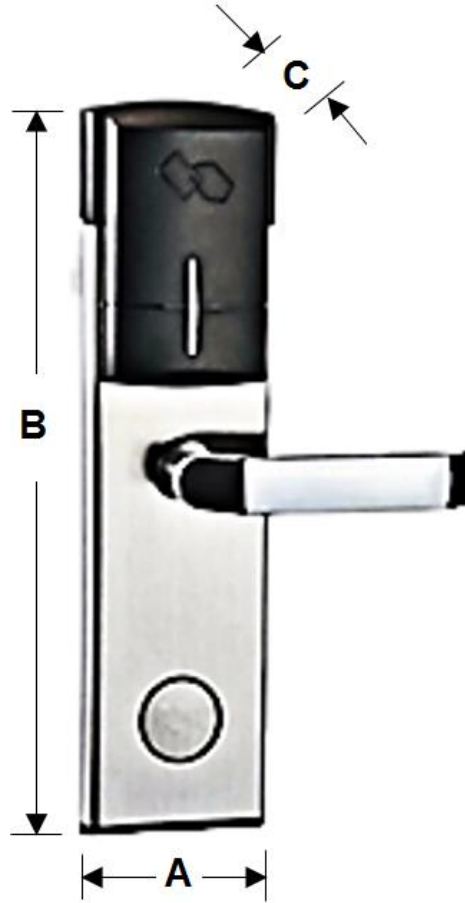

Garantía de Perillas y Manijas: Conectividad NFC para Puertas, LockPhone

El LockPhone tienen un año de Garantía sujeto a Cláusulas de VentDepot

Características Técnicas Específicas de Perillas y Manijas: Conectividad NFC para Puertas, LockPhone

Clave	Sistema	Rango de Lectura cm	Tiempo de Desbloqueo Seg.	Temperatura	N° de usuarios	Tipo de Batería	Espesor de puerta en mm	Color	Alarma de Batería Baja	Peso kg	Dimensiones con Empaque de Cartón		
				°C							Alto cm	Ancho cm	Largo cm
MXLKP-001	NFC	1 a 4	5	20 a 70	25	4 x AA	35 a 55	Oro	Sí	4	35	25	20
MXLKP-002	NFC	1 a 4	5	20 a 70	25	4 x AA	35 a 55	Bronce	Sí	4	35	25	20
MXLKP-003	NFC	1 a 4	5	20 a 70	25	4 x AA	35 a 55	Plata	Sí	4	35	25	20

Dimensiones de Perillas y Manijas: Conectividad NFC para Puertas, LockPhone en mm.			
Clave	A	B	C
MXLKP-001 a MXLKP-003	80	120	60

Galería de Perillas y Manijas: Conectividad NFC para Puertas, LockPhone